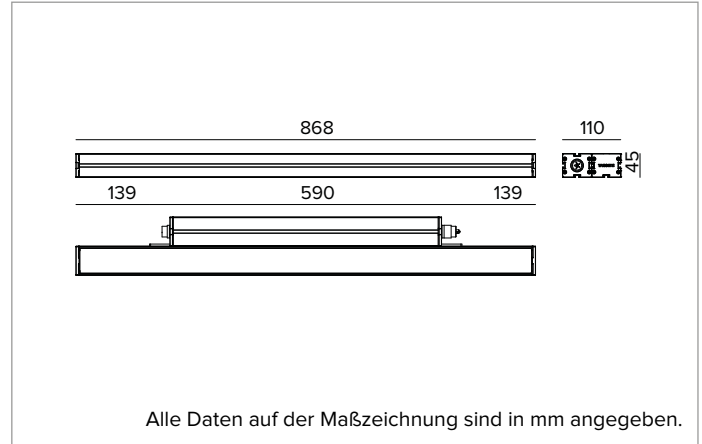

# E0553GSL827ELBC | JEDI NOVA 55 Strahler Side Box

## Linearer ausrichtbarer LED-Einbaustrahler

	2700K	H(m)	D(m)	Emax(lx)		
	Ra80		11°			
	Fixture Power	52W	1	0.19	69358	
	Source Flux	6669lm	2	0.39	17339	
	Fixture Flux	4009lm	3	0.58	7706	
	Efficacy	77lm/W	4	0.78	4335	
TS2135	Imax=10400cd/klm	Imax	69358cd	5	0.97	2774